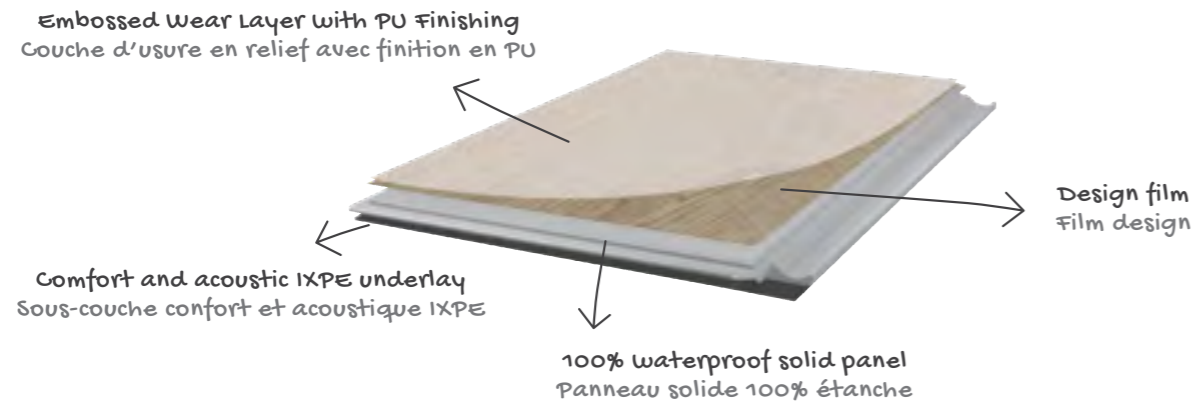

SPC RIGID CLICK

Waterproof floating floors with super resistant board.

Perfect solution for big areas up to 400m² without joints.

Des sols flottants étanches avec panneau super résistant.

Parfait pour de grandes surfaces jusqu'à 400m², pas besoin de joints.