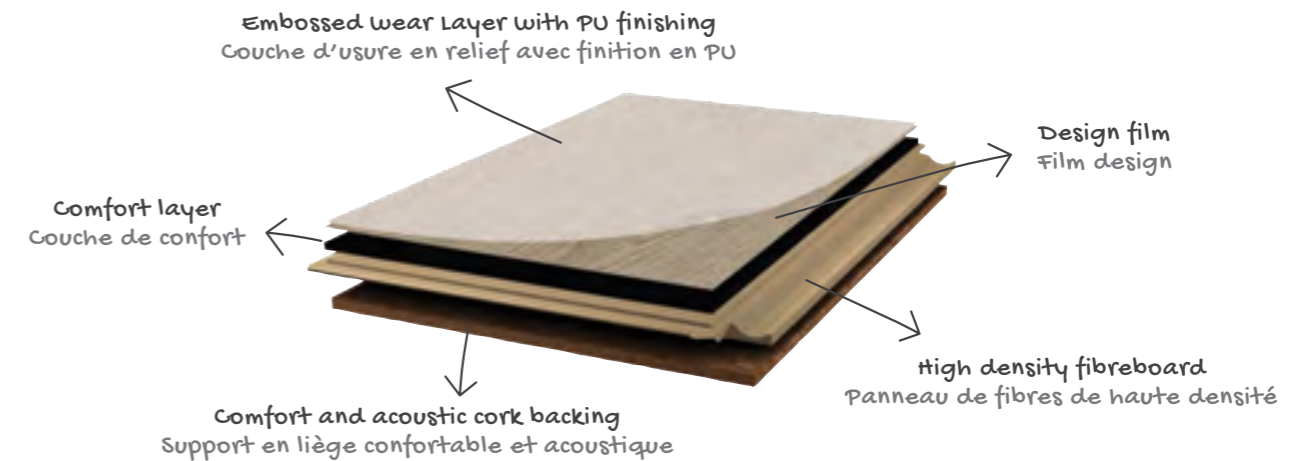

TREND Collection

Available flooring types

Types de revêtements de sol disponibles

FLOATING

RIGID CLICK

The right product for your needs. Le produit adéquat à vos besoins.

CORKART PRODUCTS PRODUITS CORKART	SPC+ RIGID CLICK PLUS	SPC RIGID CLICK	F FLOATING	GD GLUE DOWN
EASY TO INSTALL FACILE À INSTALLER	*****	*****	*****	**
WATERPROOF ÉTANCHE	*****	*****	**	*****
NOISE REDUCTION CORRECTION ACOUSTIQUE	****	***	*****	**
COMFORT/COZY CONFORT/COSY	****	***	*****	**
IMPACT RESISTANCE RÉSISTANCE AUX IMPACTS	*****	*****	*****	*****
CORE STRENGTH/ TELEGRAPHIC EFFECT RÉSISTANCE DU PANNEAU / EFFET TÉLÉGRAPHIQUE	****	****	*****	*

OTHER PRODUCTS AUTRES PRODUITS

	LVT CLICK	CERAMIC CERAMIQUE	LAMINATED LAMINÉ
	****	**	*****
	*****	*****	**
	****	**	**
	*****	*	**
	*****	**	***
	**	*****	****

FLOATING

UNICLIC®
© 2018 UNICLIC S.p.A. - U.S. PATENT IN CONCEPT

Acoustic and thermic properties.

Floor with a strong click system and a top quality floating structure.
Maximum comfort with a cork layer.

Propriétés acoustiques et thermiques.

Sol avec un système de clic solide et une structure flottante de qualité supérieure.
Confort maximal avec une couche de liège.

AUTHENTIC
LOOK
ASPECT
AUTHENTIQUE

EASY TO
INSTALL
FACILE
À INSTALLER

EXTRA WARMTH
AND COMFORTABLE
CHALEUR
ET CONFORT
SUPPLÉMENTAIRES

OK RADIANT
HEATING
OK CHAUFFAGE
RADIANT

RESISTANT
RÉSISTANT

SOUND
REDUCTION
CORRECTION
ACOUSTIQUE